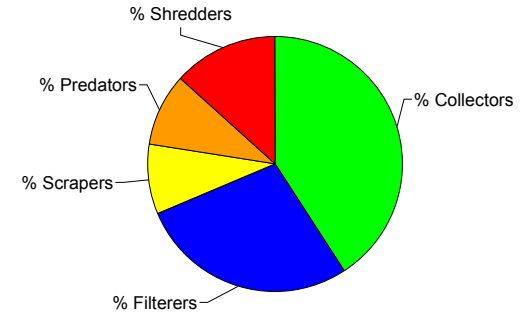

Traverse Creek Macroinvertebrae Functional Feeding Groups, 2005-2007

TRC-1 2005

TRC-1 2006

TRC-1 2007

TRC-4 2005

TRC-4 2006

TRC-4 2007

TRC-5 2005